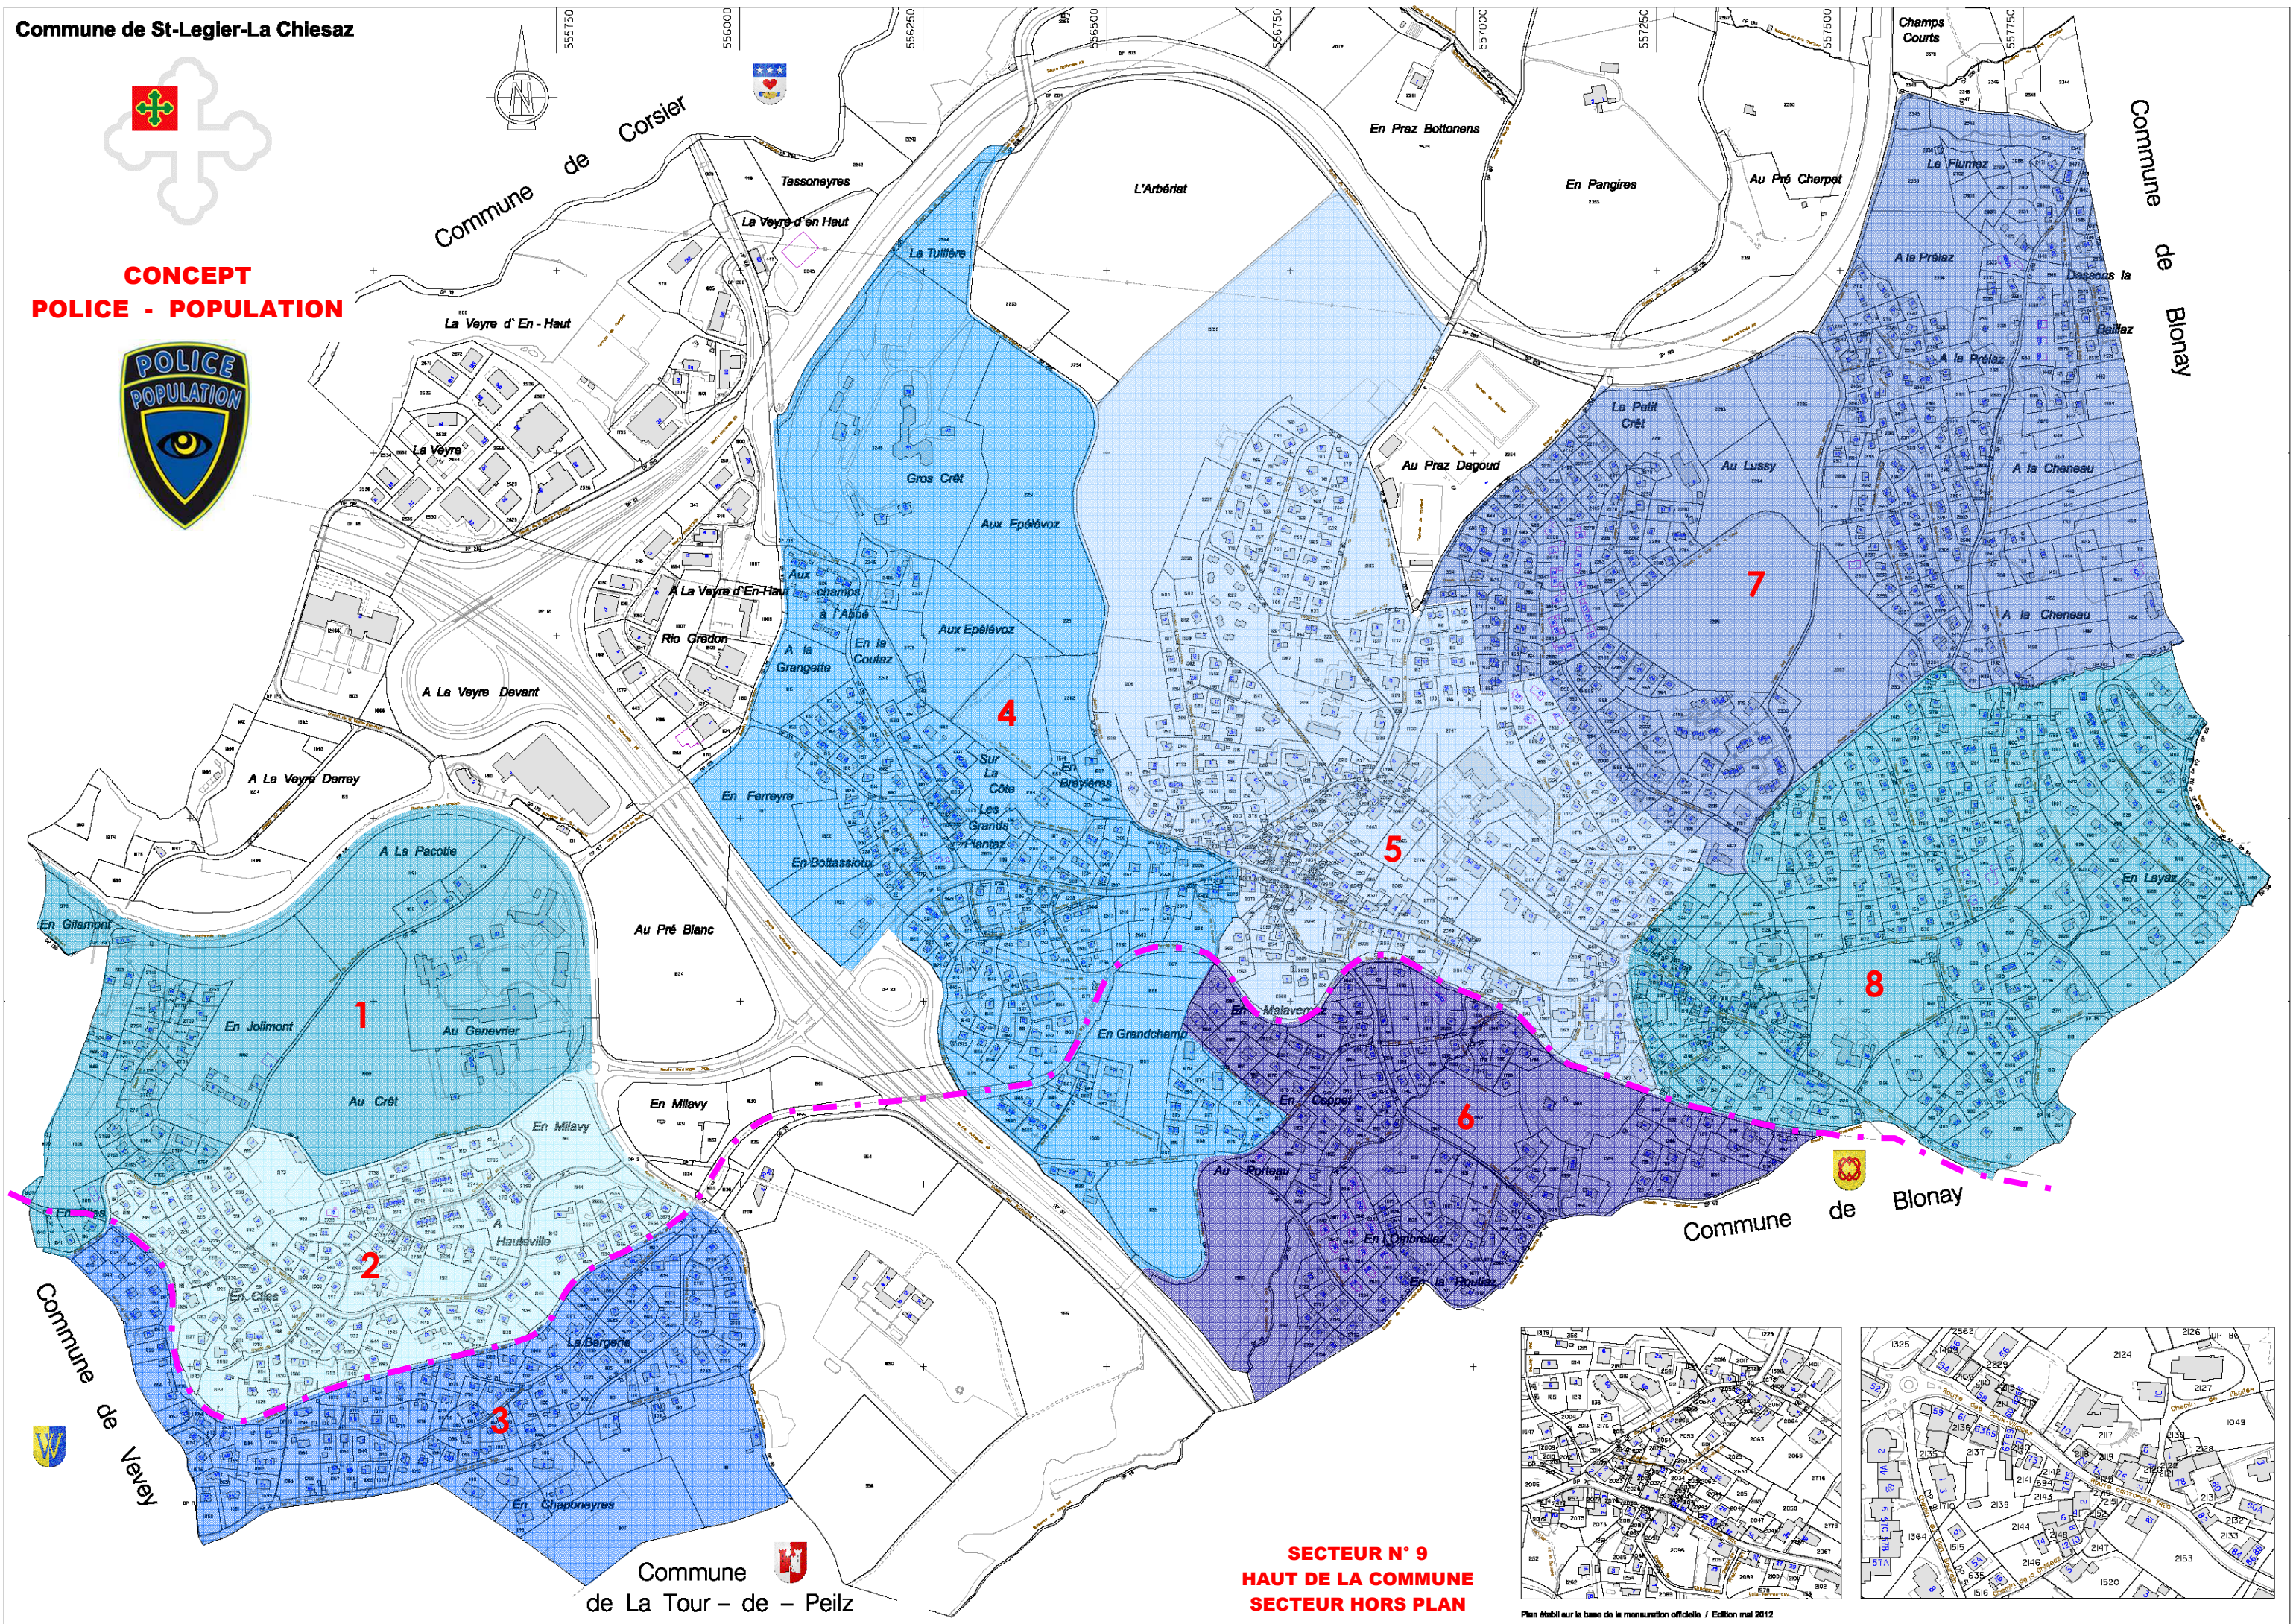

**CONCEPT
POLICE - POPULATION**

Commune de Vevey

Commune de La Tour - de - Peilz

**SECTEUR N° 9
HAUT DE LA COMMUNE
SECTEUR HORS PLAN**