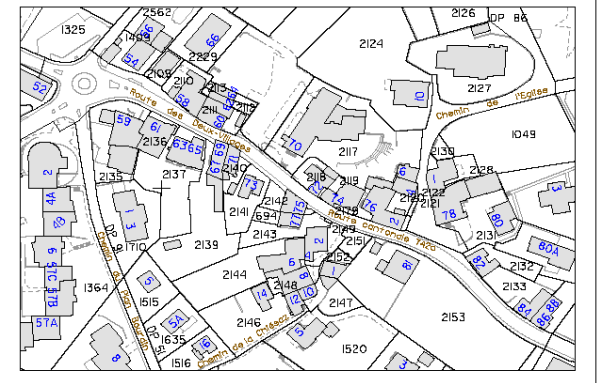

**CONCEPT
POLICE - POPULATION**

Commune de Vevey

Commune de La Tour - de - Peilz

**SECTEUR N° 9
HAUT DE LA COMMUNE
SECTEUR HORS PLAN**