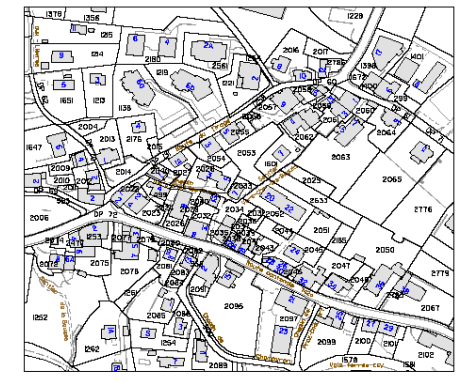

**CONCEPT
POLICE - POPULATION**

Commune de Vevey

Commune de La Tour - de - Peilz

**SECTEUR N° 9
HAUT DE LA COMMUNE
SECTEUR HORS PLAN**