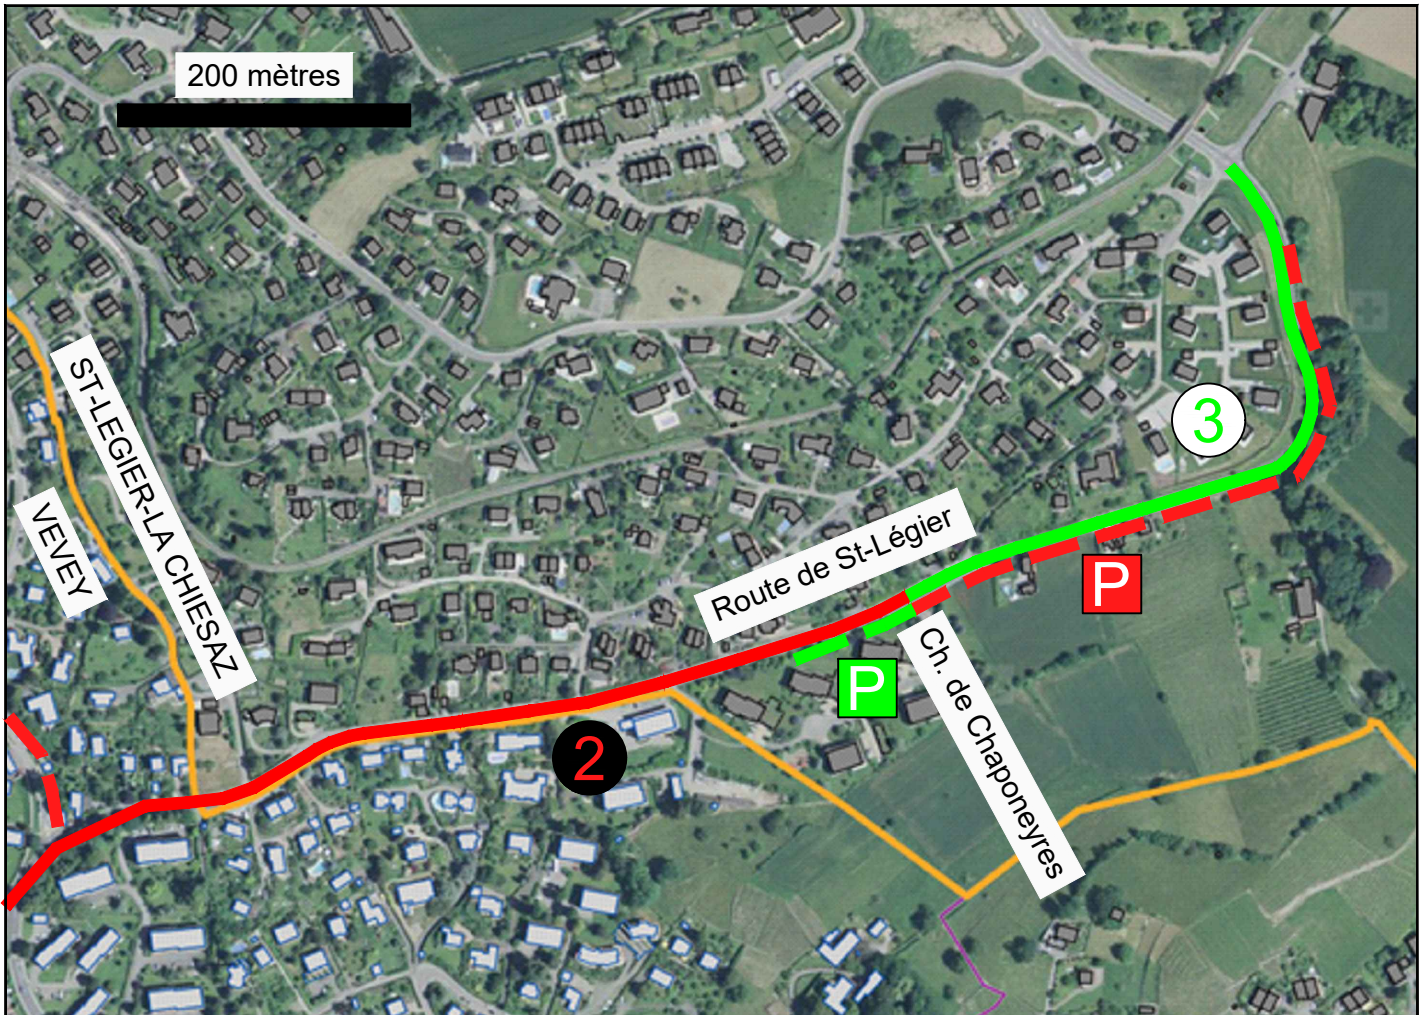

COMMUNE DE ST-LEGIER-LA CHIESAZ

Travaux de réfection de la route de St-Légier

NOUVELLE PLANIFICATION

-  **Tronçon 2**, fermeture complète du **jeudi 14 juin à 07h00** au **vendredi 15 juin à 6h00**
-   Zone de parking sur la voie montante pour la durée des travaux du tronçon 2
-  **Tronçon 3**, fermeture complète du **vendredi 15 juin à 7h00** au **samedi 16 juin à 6h00**
-   Zone de parking sur la voie montante pour la durée des travaux du tronçon 3

REMARQUE: Les zones de parking devront être libérées à l'heure de la réouverture du tronçon.

ATTENTION: Les travaux seront reportés si les conditions météo ne sont pas favorables.

Nous vous remercions de votre compréhension.